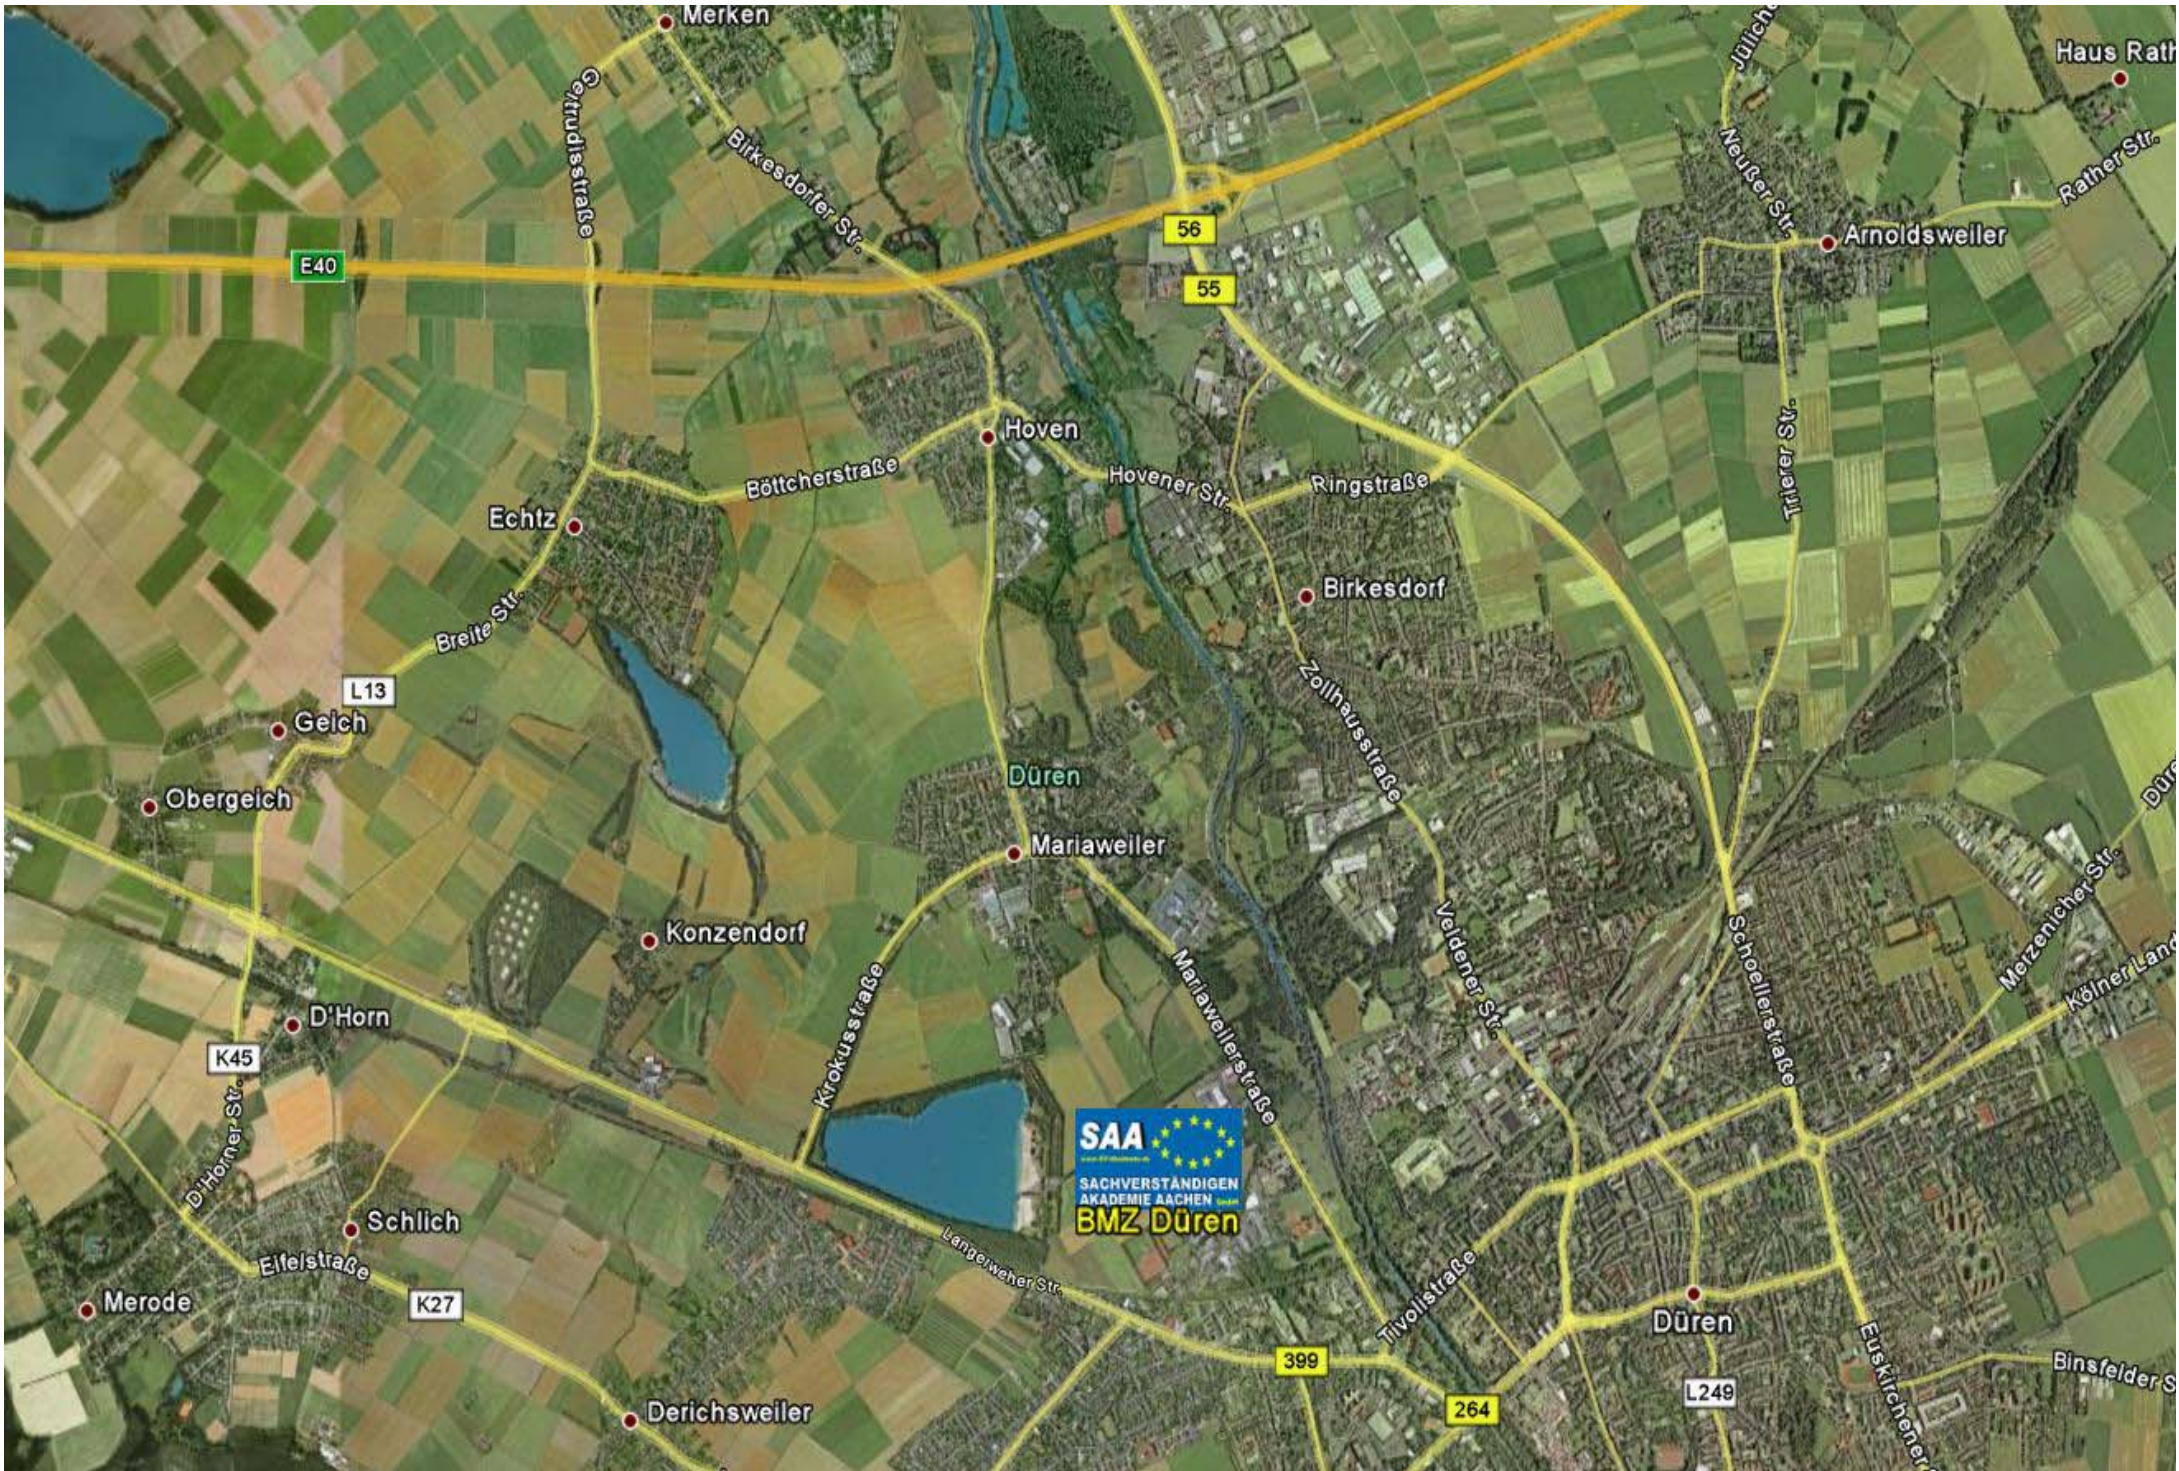

Bau-Medien-Zentrum GmbH & Co. KG
Mirweilerweg 22a
52349 Düren

Tel.: 0 24 21 / 40 77 85
Fax: 0 24 21 / 40 77 87

Anfahrt mit dem Auto
GPS-Koordinaten
Breite 50°48'13"N
Länge 6°27'10"E

Autobahn **A 4 - Abfahrt Düren** - links auf **B 56** Richtung Düren

- Erste grosse Abfahrt **rechts** (Nordstraße/Burger King)
- geradeaus bis zur nächsten Ampel
- **rechts** (Hovener Straße L257)
- geradeaus bis zum ersten Kreisverkehr
- im rechten Winkel nach **links** Richtung Mariaweiler (Sennefelderstraße L13)
- dem Strassenverlauf folgen bis zur nächsten Ampel
- geradeaus in die Lommessemstrasse bis zum nächsten Kreisverkehr
- geradeaus, Namensänderung in Mirweilerweg
- nach ca. 100 m auf der linken Seite liegt das Bau-Medien-Zentrum.

Sollte Ihr Navigationssystem den "Mirweilerweg" nicht kennen, geben Sie "Lommessemstrasse" ein.

SAA
SACHVERSTÄNDIGEN
AKADEMIE AACHEN
BMZ Düren